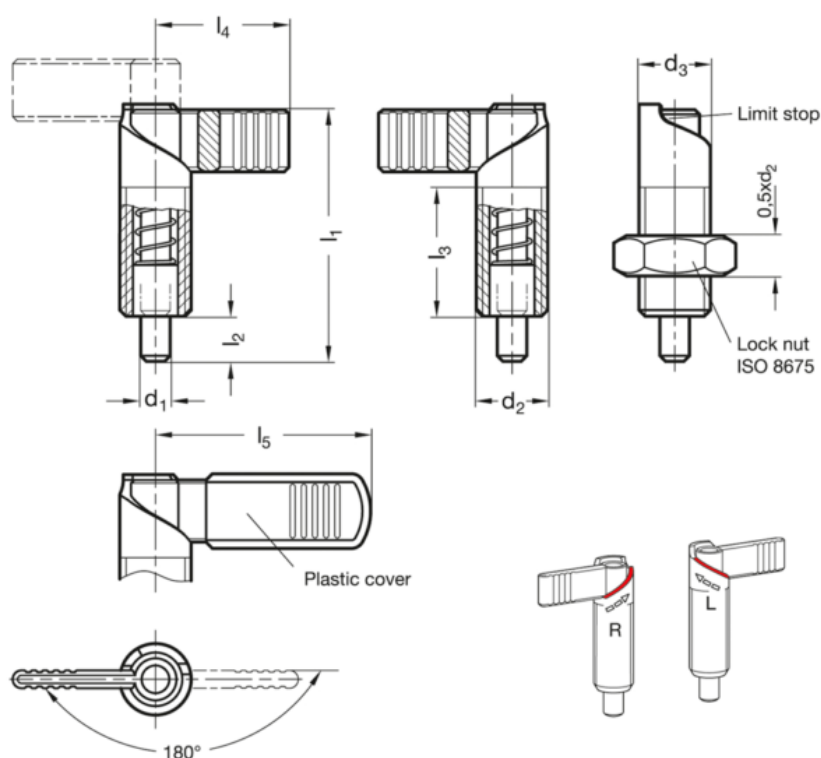

Varenummer: 2072156M1215RB
 Beskrivelse: E+G positioneringsbolt
 GN 721.5-6-M12x1,5-RB

Mål

d1	= 6	l4	= 26
d2	= M12x1.5	l5	= 32
d3	= 12	Vægt i (g)	= 155
fjedbund	= 8		
fjedtop	= 18		
l1	= 47		
l2	= 8		
l3	= 26		